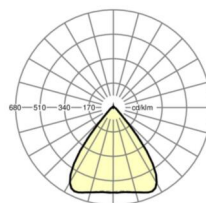

параметры

номер заказа	19430026180
код EAN	4020863416790
номер таможенного тарифа	94051190
Знак прохождения контроля	IP 20, класс защиты I, ENEC10 VDE, F, HACCP DIN10500/Food/IFS-пригодность для применения/BRC, Indoor, CE
Степень ударпрочности IK	IK03 (-20°C bis 40°C)
Температура окружения	ta -20°C в 40°C
Особые свойства	Готовность к IoT «Ready for IoT»
Гарантийный срок	5 лет
Государственные программы поддержки	BEG - государственные субсидии для энергосберегающих зданий (действительна только для Германии)

электротехника

Балласт	Электронный драйвер DALI2 (1 штука)
Мощность системы	56W
сетевое напряжение	230V/50Hz
автоматический предохранитель (пусковой ток)	13 штук/B10, 24 штук/B16, 25 штук/C10, 40 штук/C16
класс энергосбережения/Источник света	C

Оптика

Оснастка	LED, цветопередача/оттенок света CRI ≥ 80 / 6500K
Допуск для координаты цветности (MacAdam)	3SDCM
Фотобиологическая безопасность (светильник)	RG1
Номинальный световой поток	9906lm
Срок службы LED	50000h L80/B10 (Tq 40°C)
светоотдача светильников	178lm/W
Угол излучения	80° (C0) / 80° (C90)
UGR поп./вдоль	18.4 / 18.7

DEEP-LINK

<https://www.regiolum.de/ru/article/19430026180>

Ссылка	LED 10000lm 865
ηLB	100 %
Φ ↓/↑	98 % / 2 %
UGR поп./вдоль	18.4 / 18.7